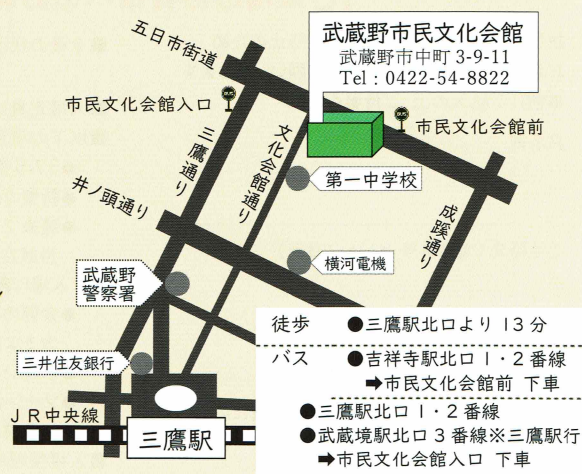

以下の部分が入場整理券になります お手数ですが点線で切り取りご持参ください

武蔵野市民合唱団 第46回定期演奏会

2022年 4月22日(金)

19:00 開演 (18:15開場)

武蔵野市民文化会館 大ホール

入場整理券

入場無料・全席自由

入場定員は当日の規定に基づき決定いたします